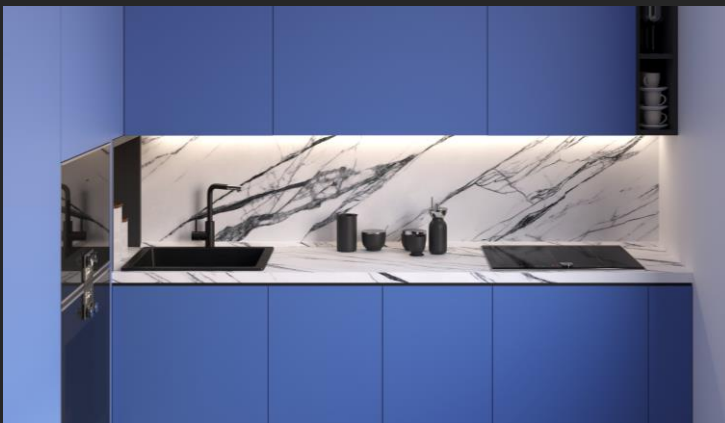

Декоры möbius
адаптированы к
российскому
рынку