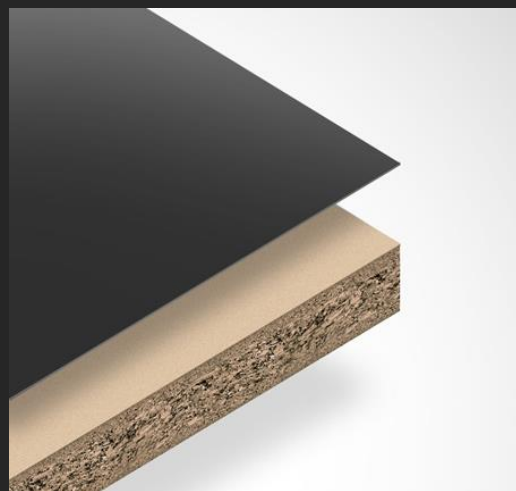

Декоры möbius
адаптированы к
российскому
рынку

Широкая коллекция
декоров

Серия möbius имеет широкий ассортимент продуктов

Покрытие möbius Surface

Формат: 3050 x 1320 мм

Толщина: 0,8 мм

Стеновые панели Slotex

Формат:

3000 x 600 мм – 4200 x 1215 мм

Толщина: 4,5/10/18мм

Столешница Slotex и
столешница Slotex DUO-X*

Формат: 4200 x 1200/800/40 мм

Толщина: 40 мм

Формат: 3000 x 1200/800/40 мм

Толщина: 27**/40 мм

Плита Möbius DUO-X

Формат: 3050 x 1320 мм

Толщина: 12 мм

Столешница SolidMöbius
DUO-X

Формат: 3050 x 1320/650 мм

Толщина: 12 мм

*обозначение изделия, обратная сторона которого выполнена в поверхности, идентичной лицевой.