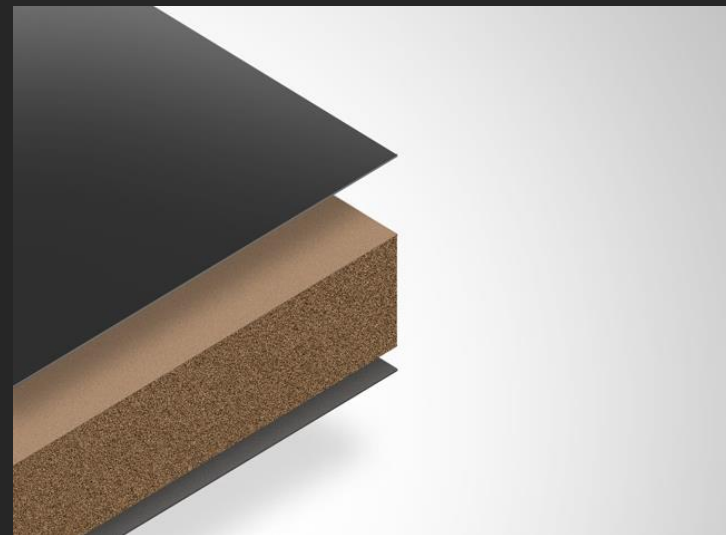

Плита Möbius DUO-X

Формат: 3050 x 1320 мм

Толщина: 12 мм

Столешница SolidMöbius
DUO-X

Формат: 3050 x 1320/650 мм

Толщина: 12 мм

*обозначение изделия, обратная сторона которого выполнена в поверхности, идентичной лицевой.

** столешницы в толщине 27 мм изготовлены на основе невлагостойкой ДСП.

Фасадное полотно Slotex серии möbius

На основе ДСП

Формат: 3000 x 1215 мм
Толщина: 18 мм

На основе МДФ

Формат: 2440 x 1215 мм
Толщина: 20 мм

На основе влагостойкой МДФ

Формат: 3000 x 1215 мм
Толщина: 20 мм

Фасады Slotex на основе ДСП (формат 3000 x 1215 мм, толщина 18 мм)

Преимущества:

- Доступное ценовое предложение
- Влагостойкость
- Легкость обработки и монтажа
- На основе древесины

Фасадное полотно Slotex на основе ДСП идеально подходит для сухих помещений

- гостиные,
- прихожие,
- спальни,
- кабинеты.

Фасады Slotex на основе МДФ (формат 2440 x 1215 мм, толщина 20 мм)

Преимущества: