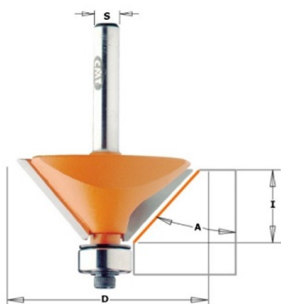

1 шт.

Фреза:

https://market.yandex.ru/product--freza-cm-t-936-280-11/1778039090?cpa=1&cpc=BomkXwuKUGj9on7g1aaP-z-wsizxVhCu_M4avXdh6BQXBvww9pWzQ8b7Jm8tsjF5SIWUmmmXeRtE3vsHS7IgfqT6UNVklN04IPwaTrPesBt8AMoSgz33kipzuk496dqTDLFbv_NWu3sA5dBiG7kmJRKJqT02isWUz38VEWctcWISWuYi2uiPEg%2C%2C&was_redir=2&sku=659864005&nid=64565